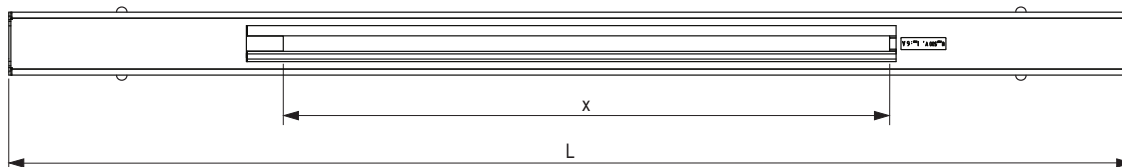

Q-Rail X

3C Electrical Unit

3C Lichtträger

Unité 3C

Installation Instructions · Montageanleitung · Instructions de montage · indicaciones de montaje · Istruzioni per l'installazione · Installatie-instructies

Mounting/Montage

Type/Typ/Type	Length Länge Longueur L (mm)	Usable 3C Track Length Nutzbare 3C Schienenlänge Rails 3C utilisables longueur x (mm)	max.Load max.Last Charge max. (kg)	I _{max} (A)
Eutrac STD/DALI	562	120	5	6
Nordic Aluminium STD	562	110	5	6
Eutrac STD/DALI	1124	600	10	6
Nordic Aluminium DALI	1124	555	10	6
Nordic Aluminium STD	1124	585	10	6
Nordic Aluminium DALI	1686	1125	10	6
Nordic Aluminium STD	1686	1155	10	6