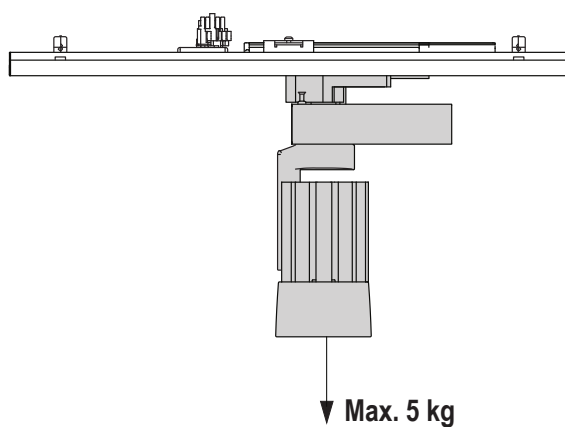

Mounting/Montage

Type/Typ/Type	Length Länge Longueur L (mm)	Usable 3C Track Length Nutzbare 3C Schienenlänge Rails 3C utilisables longueur x (mm)	max.Load max.Last Charge max. (kg)	I_{max} (A)
Eutrac STD/DALI	562	120	5	6
Nordic Aluminium STD	562	110	5	6
Eutrac STD/DALI	1124	600	10	6
Nordic Aluminium DALI	1124	555	10	6
Nordic Aluminium STD	1124	585	10	6
Nordic Aluminium DALI	1686	1125	10	6
Nordic Aluminium STD	1686	1155	10	6

L562

L1124 / L1686

L1124 / L1686