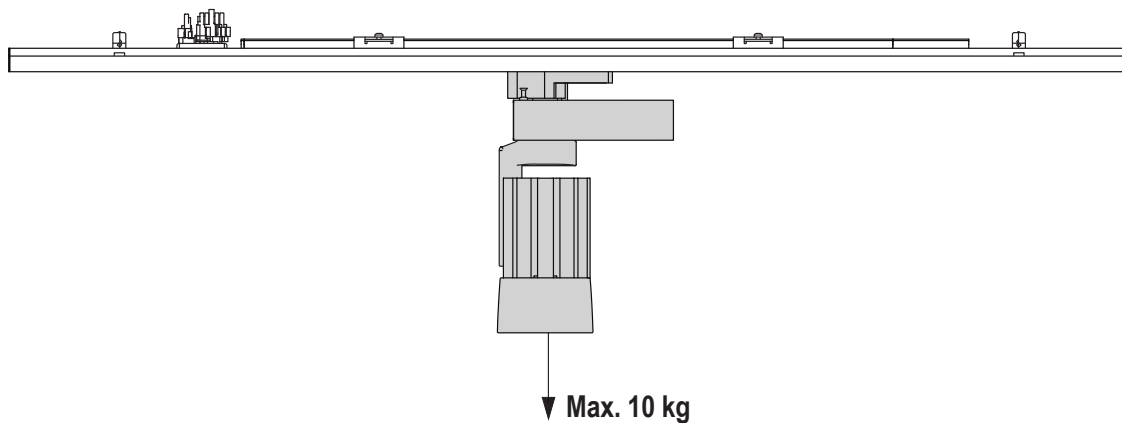

L1124 / L1686