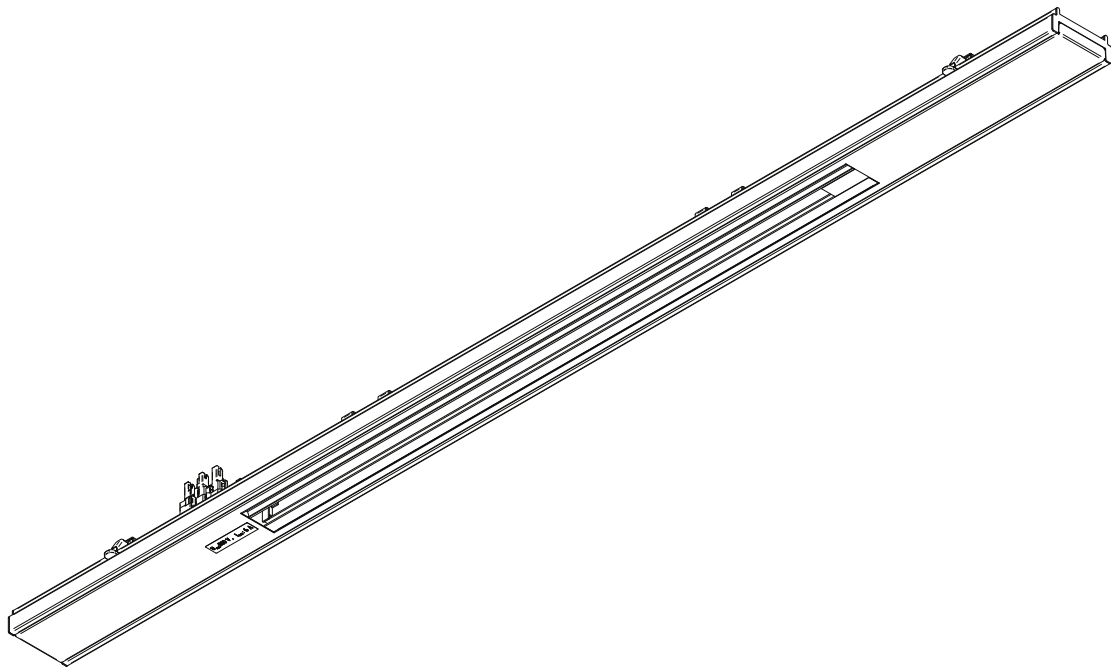

Q-Rail X

3C Electrical Unit

3C Lichtträger

Unité 3C

Installation Instructions · Montageanleitung · Instructions de montage · indicaciones de montaje · Istruzioni per l'installazione · Installatie-instructies

Mounting/Montage

Type/Typ/Type	Length Länge Longueur L (mm)	Usable 3C Track Length Nutzbare 3C Schienenlänge Rails 3C utilisables longueur x (mm)	max.Load max.Last Charge max. (kg)	I _{max} (A)
Eutrac STD/DALI	562	120	5	6
Nordic Aluminium STD	562	110	5	6
Eutrac STD/DALI	1124	600	10	6
Nordic Aluminium DALI	1124	555	10	6
Nordic Aluminium STD	1124	585	10	6
Nordic Aluminium DALI	1686	1125	10	6
Nordic Aluminium STD	1686	1155	10	6