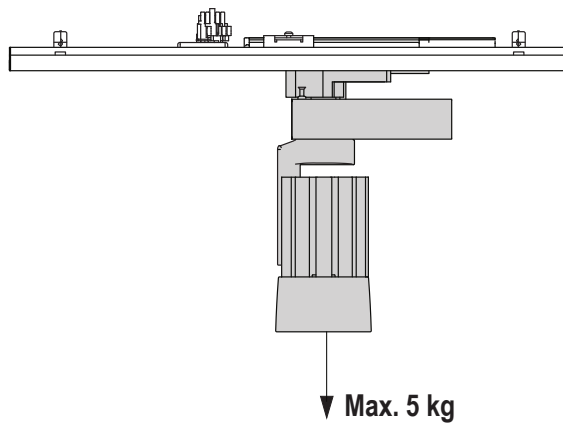

Mounting/Montage

Type/Typ/Type	Length Länge Longueur L (mm)	Usable 3C Track Length Nutzbare 3C Schienenlänge Rails 3C utilisables longueur x (mm)	max.Load max.Last Charge max. (kg)	I_{max} (A)
Eutrac STD/DALI	562	120	5	6
Nordic Aluminium STD	562	110	5	6
Eutrac STD/DALI	1124	600	10	6
Nordic Aluminium DALI	1124	555	10	6
Nordic Aluminium STD	1124	585	10	6
Nordic Aluminium DALI	1686	1125	10	6
Nordic Aluminium STD	1686	1155	10	6

L562

L1124 / L1686

L1124 / L1686