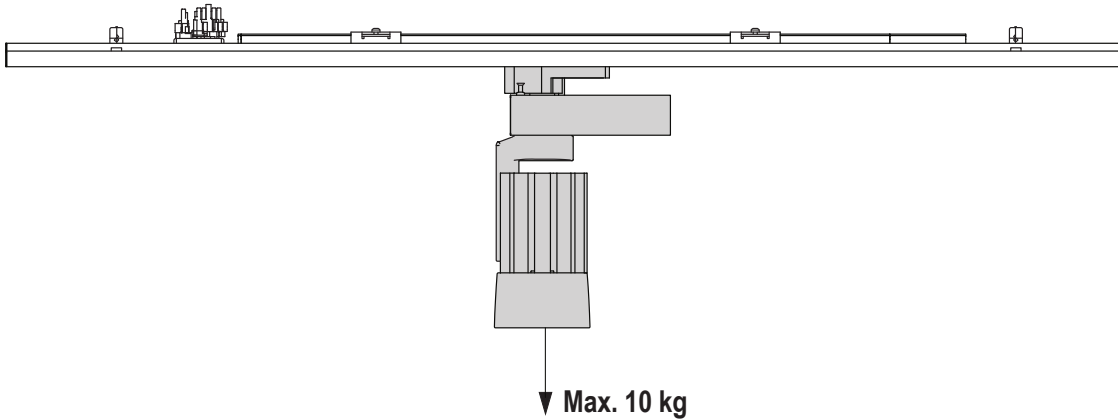

L1124 / L1686