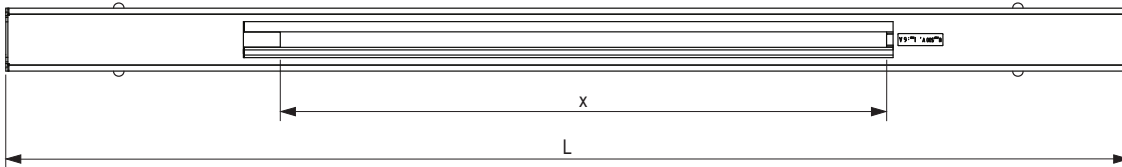

Q-Rail X

3C Electrical Unit

3C Lichtträger

Unité 3C

Installation Instructions · Montageanleitung · Instructions de montage · indicaciones de montaje · Istruzioni per l'installazione · Installatie-instructies

Mounting/Montage

Type/Typ/Type	Length Länge Longueur L (mm)	Usable 3C Track Length Nutzbare 3C Schienenlänge Rails 3C utilisables longueur x (mm)	max.Load max.Last Charge max. (kg)	I _{max} (A)
Eutrac STD/DALI	562	120	5	6
Nordic Aluminium STD	562	110	5	6
Eutrac STD/DALI	1124	600	10	6
Nordic Aluminium DALI	1124	555	10	6
Nordic Aluminium STD	1124	585	10	6
Nordic Aluminium DALI	1686	1125	10	6
Nordic Aluminium STD	1686	1155	10	6