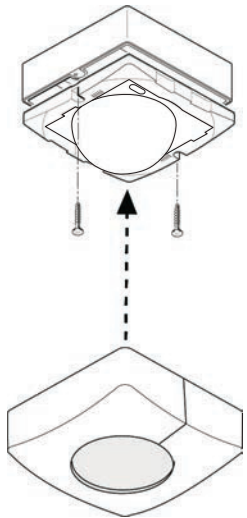

Vers. B: Daylight + Presence Control/Tageslicht + Präsenzregelung – DL - DL Slave

Detection area / Erfassungsbereich

IS 3360

IS 3360 MX

Mounting height	Reach (tangential)
14 m	10 m
9 m	14 m
6 m	16 m
2.8 m	18 m

Detection area / Erfassungsbereich

IS 345

IS 345 MX

Mounting height	Reach (tangential)
14 m	30 m × 4
10 m	25 m × 4
8 m	20 m × 4
6 m	15 m × 4
4 m	10 m × 4

Options / Optionen

Setup / Aufbau

Shutter / Blende

Manual adjustment twilight switch on treshold - only DL version (master)
Manuelle Einstellung Nachlaufzeit und Einschaltsschwelle - nur DL-Ausführung (Master)