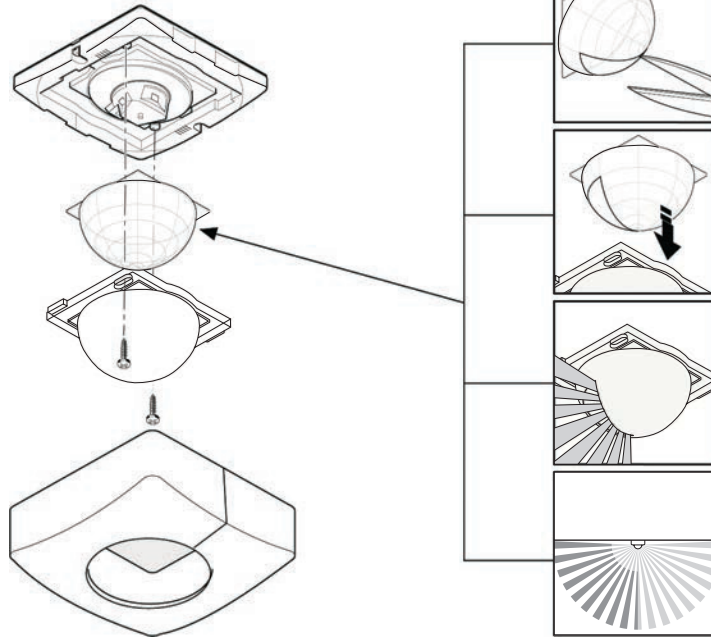

Vers. B: Daylight + Presence Control/Tageslicht + Präsenzregelung – DL - DL Slave

Detection area / Erfassungsbereich

IS 3360

IS 3360 MX

Mounting height	Reach (tangential)
14 m	10 m
9 m	14 m
6 m	16 m
2.8 m	18 m

Detection area / Erfassungsbereich

IS 345

IS 345 MX

Mounting height	Reach (tangential)
14 m	30 m × 4
10 m	25 m × 4
8 m	20 m × 4
6 m	15 m × 4
4 m	10 m × 4

Options / Optionen

Setup / Aufbau

Shutter / Blende

Manual adjustment twilight switch on treshold - only DL version (master)
Manuelle Einstellung Nachlaufzeit und Einschaltsschwelle - nur DL-Ausführung (Master)