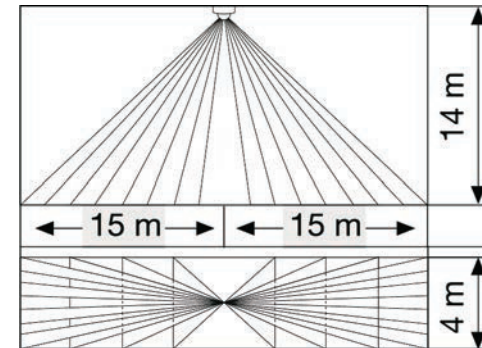

Vers. B: Daylight + Presence Control/Tageslicht + Präsenzregelung – DL - DL Slave

Detection area / Erfassungsbereich

IS 3360

IS 3360 MX

Mounting height	Reach (tangential)
14 m	10 m
9 m	14 m
6 m	16 m
2.8 m	18 m

Detection area / Erfassungsbereich

IS 345

IS 345 MX

Mounting height	Reach (tangential)
14 m	30 m × 4
10 m	25 m × 4
8 m	20 m × 4
6 m	15 m × 4
4 m	10 m × 4

Options / Optionen

Setup / Aufbau

Shutter / Blende

Manual adjustment twilight switch on treshold - only DL version (master)
Manuelle Einstellung Nachlaufzeit und Einschaltsschwelle - nur DL-Ausführung (Master)