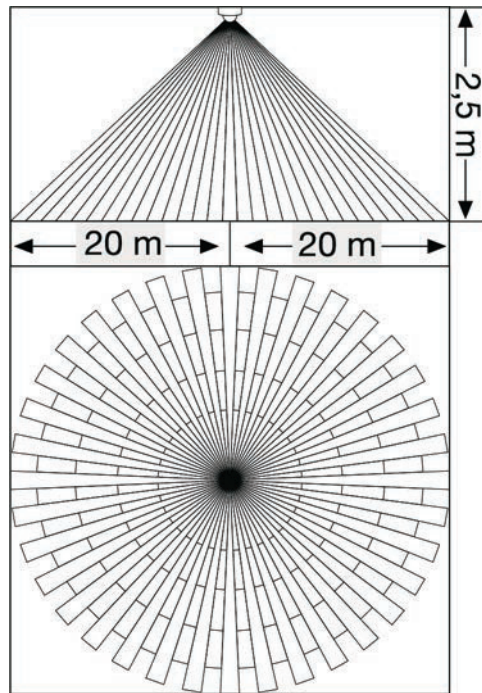

Vers. B: Daylight + Presence Control/Tageslicht + Präsenzregelung – DL - DL Slave

Detection area / Erfassungsbereich

IS 3360

IS 3360 MX

Mounting height	Reach (tangential)
14 m	10 m
9 m	14 m
6 m	16 m
2.8 m	18 m

Detection area / Erfassungsbereich

IS 345

IS 345 MX

Mounting height	Reach (tangential)
14 m	30 m × 4
10 m	25 m × 4
8 m	20 m × 4
6 m	15 m × 4
4 m	10 m × 4

Options / Optionen

Setup / Aufbau

Shutter / Blende

Manual adjustment twilight switch on treshold - only DL version (master)
Manuelle Einstellung Nachlaufzeit und Einschaltsschwelle - nur DL-Ausführung (Master)