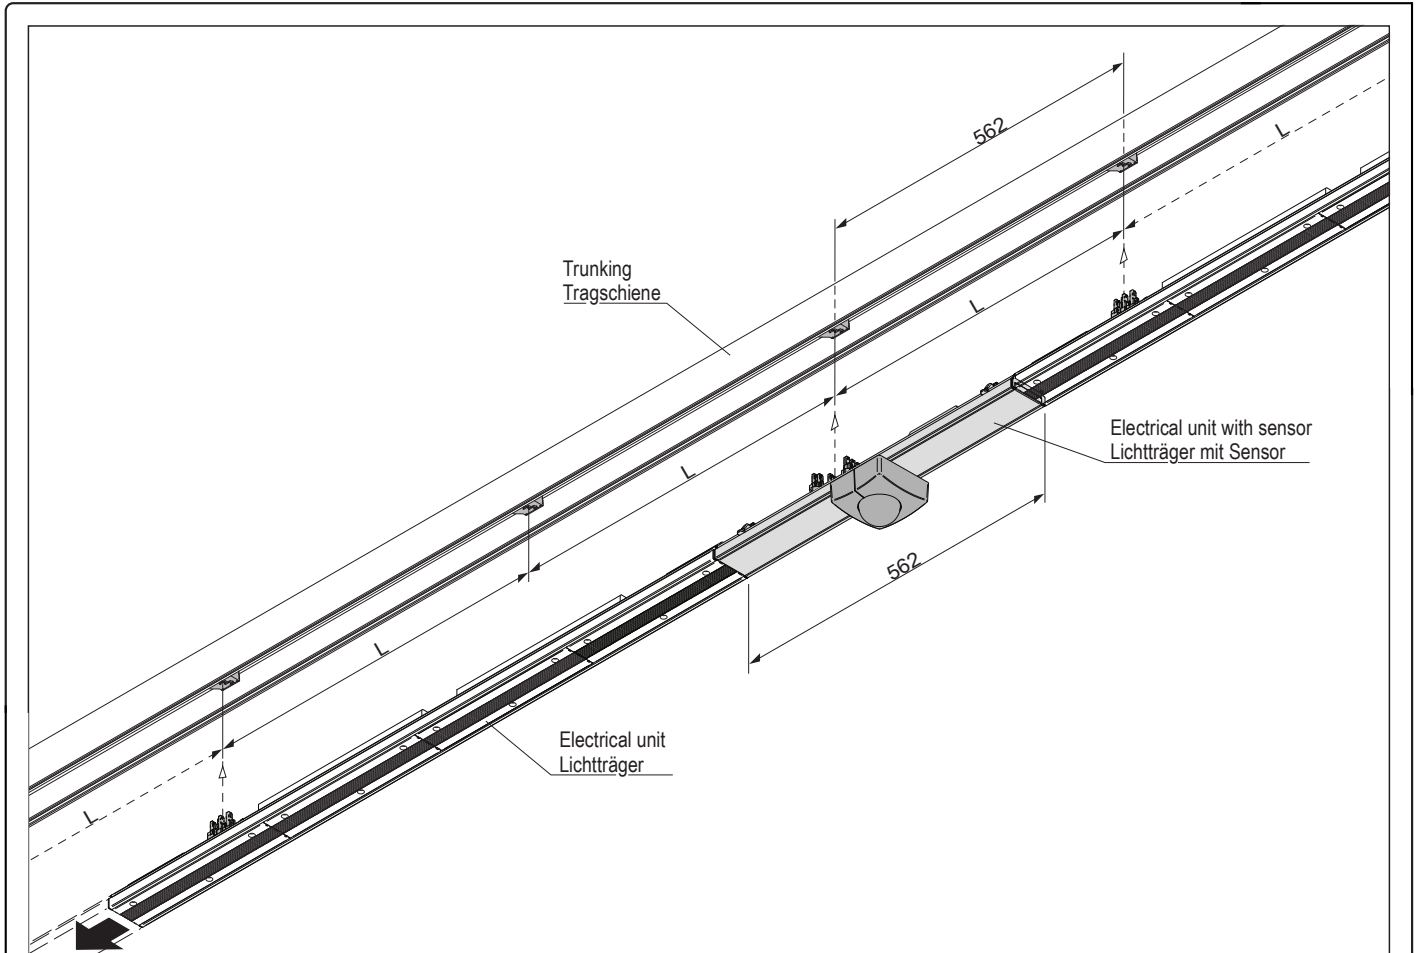

Daylight + Presence Control

Tageslicht + Präsenzregelung

STEINEL - Sensors/Sensoren DL (Master) / DL Slave

Installation Instructions · Montageanleitung · Notice de montage · indicaciones de montaje · Istruzioni per l'installazione · Installatie-instructies