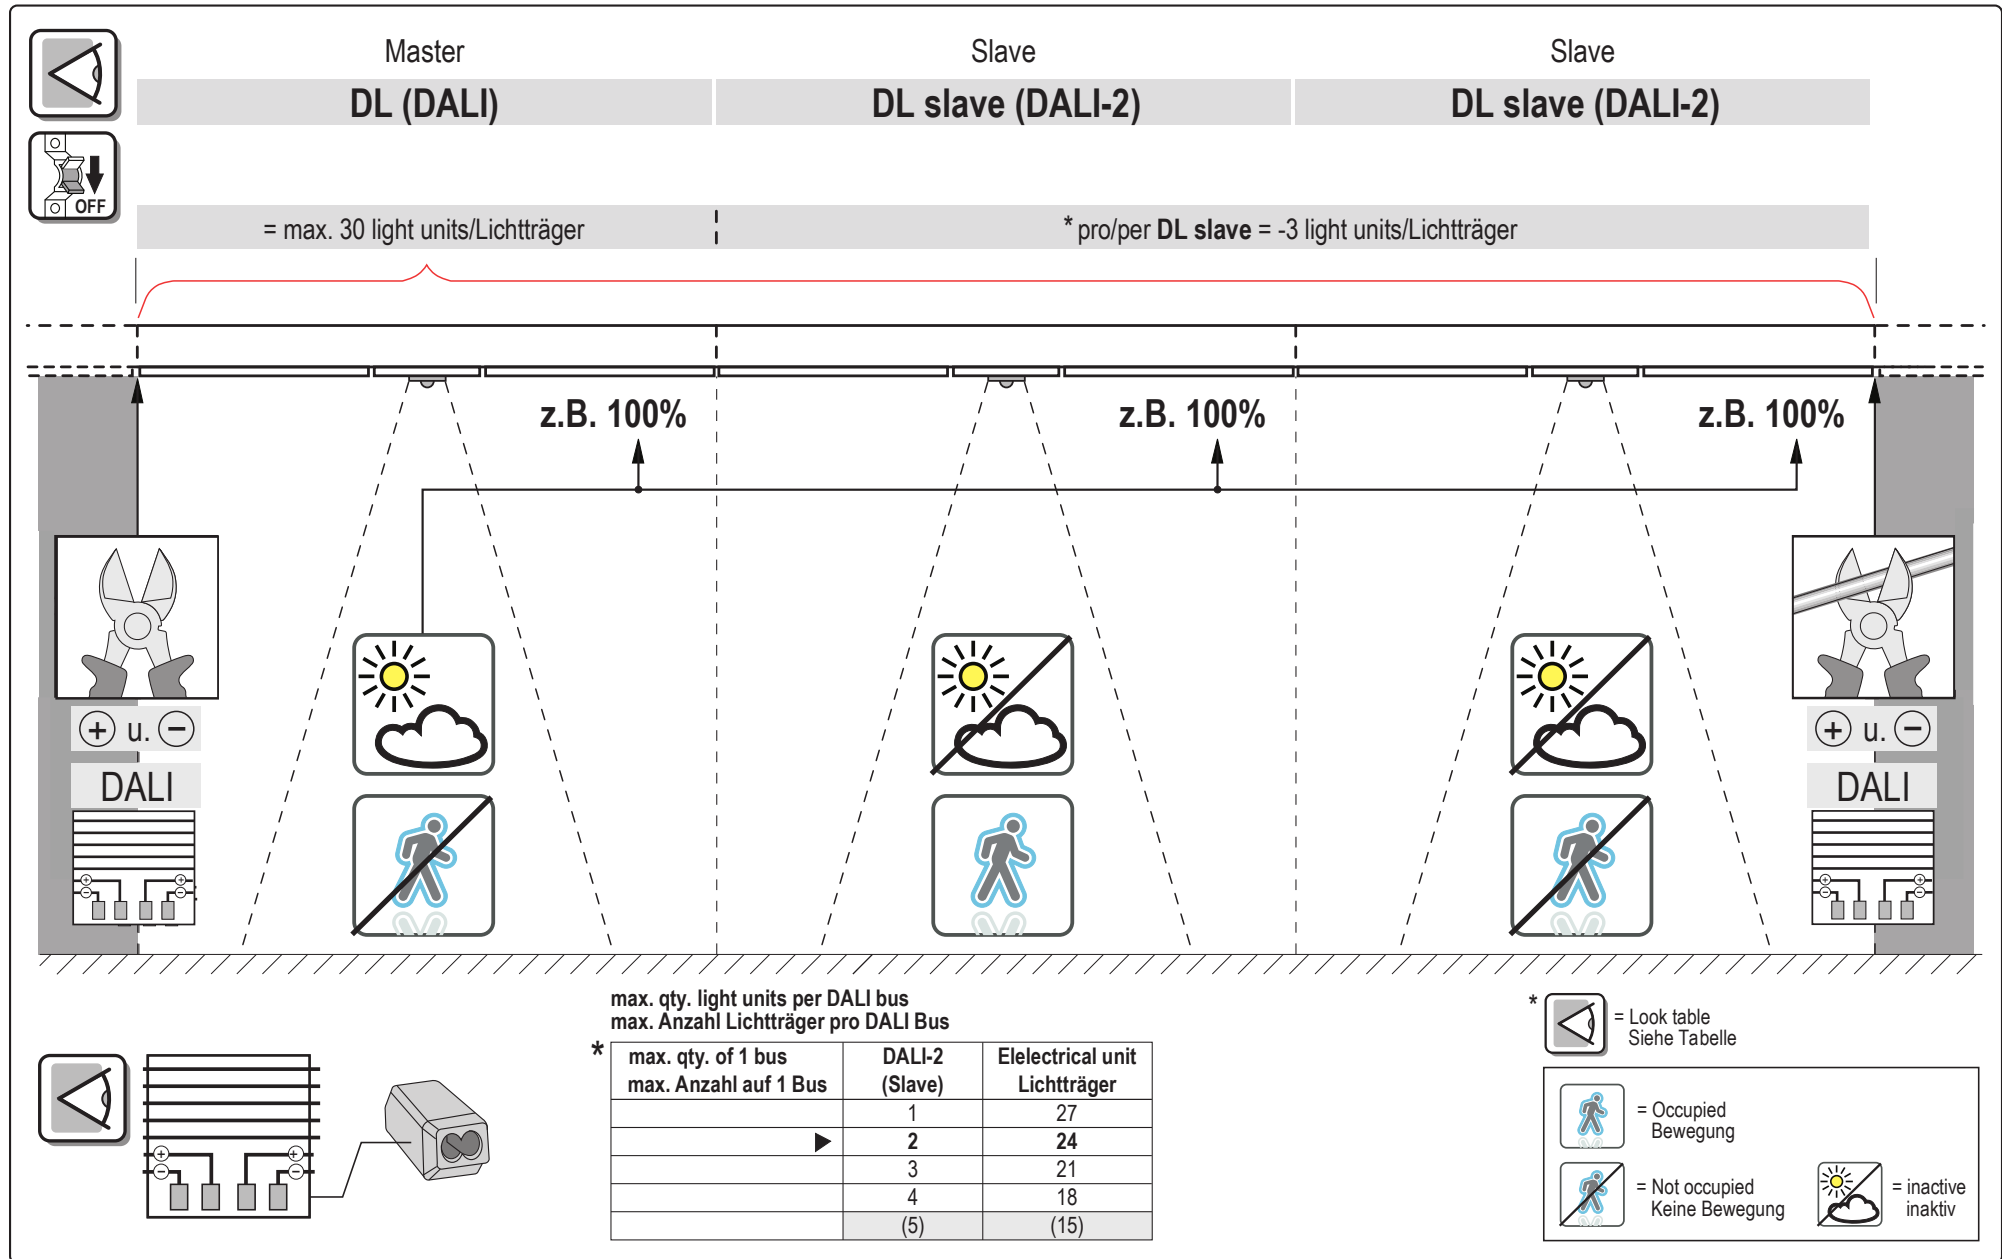

Vers. B: Daylight + Presence Control/Tageslicht + Präsenzregelung – DL - DL Slave

Detection area / Erfassungsbereich

IS 3360

IS 3360 MX

Mounting height	Reach (tangential)
14 m	10 m
9 m	14 m
6 m	16 m
2.8 m	18 m

Detection area / Erfassungsbereich

IS 345

IS 345 MX

Mounting height	Reach (tangential)
14 m	30 m × 4
10 m	25 m × 4
8 m	20 m × 4
6 m	15 m × 4
4 m	10 m × 4

Options / Optionen

Setup / Aufbau

Shutter / Blende

Manual adjustment twilight switch on treshold - only DL version (master)
Manuelle Einstellung Nachlaufzeit und Einschaltsschwelle - nur DL-Ausführung (Master)