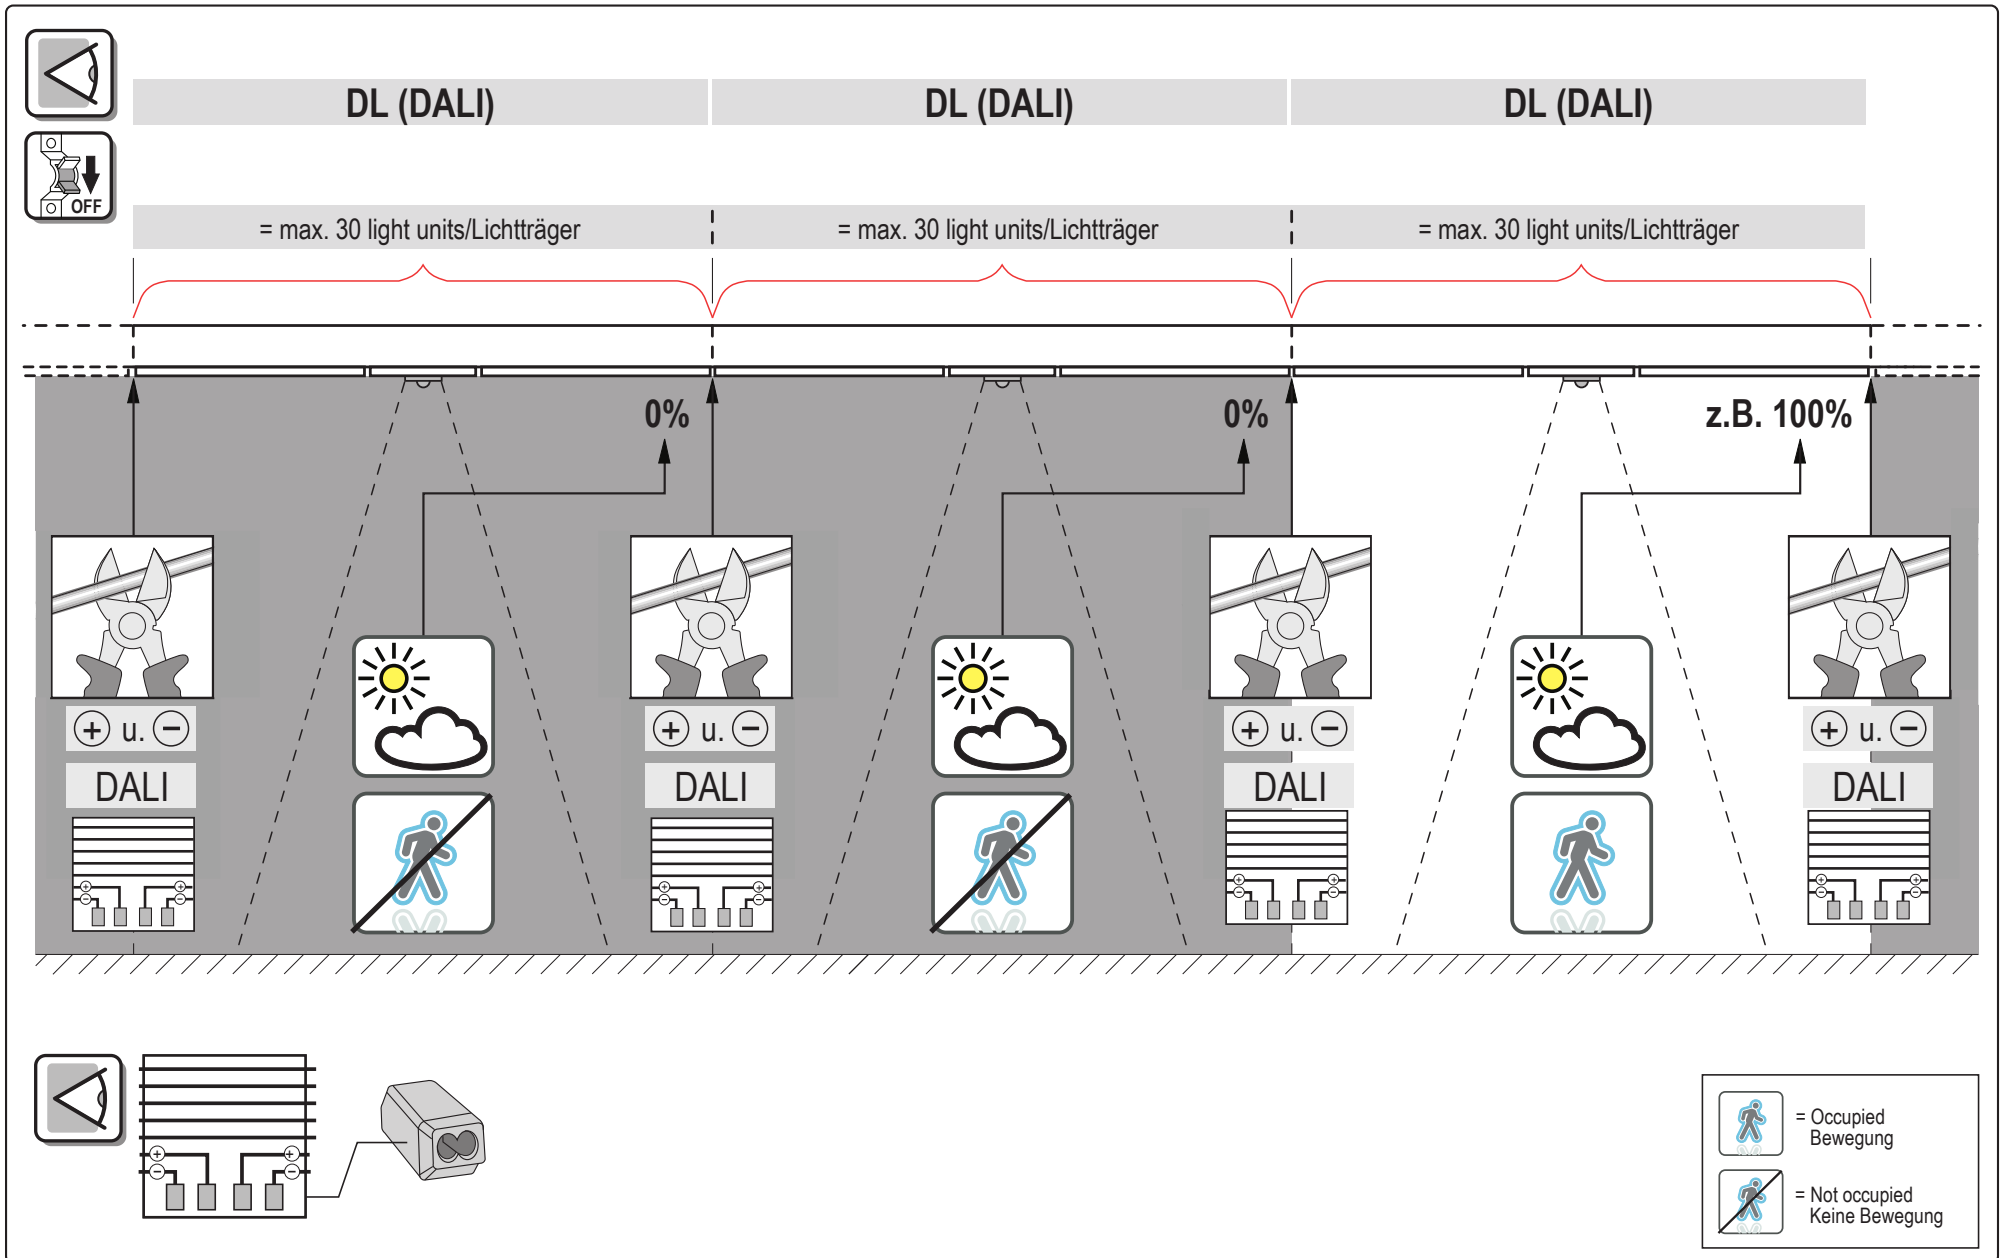

Daylight + Presence Control

Tageslicht + Präsenzregelung

STEINEL - Sensors/Sensoren DL (Master) / DL Slave

Installation Instructions · Montageanleitung · Notice de montage · indicaciones de montaje · Istruzioni per l'installazione · Installatie-instructies

Class I

IP40

IEC 598

0,5 kg/m

Luminaire for use in environments where no unusual accumulation of dust is expected.
 Leuchte zur Verwendung in einer Umgebung, in der keine ungewöhnliche Staubablagerung erwartet wird.
 Luminaire pour une utilisation dans des environnements dans lesquels on ne s'attend à rencontrer aucune accumulation inhabituelle de poussières.

Vers. B: Daylight + Presence Control/Tageslicht + Präsenzregelung – DL - DL Slave

Detection area / Erfassungsbereich

IS 3360

IS 3360 MX

Mounting height	Reach (tangential)
14 m	10 m
9 m	14 m
6 m	16 m
2.8 m	18 m