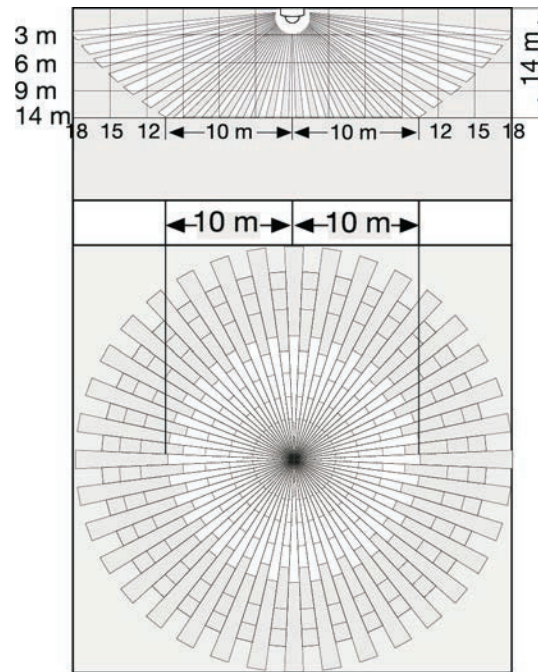

Vers. B: Daylight + Presence Control/Tageslicht + Präsenzregelung – DL - DL Slave

Detection area / Erfassungsbereich

IS 3360

IS 3360 MX

Mounting height	Reach (tangential)
14 m	10 m
9 m	14 m
6 m	16 m
2.8 m	18 m

Detection area / Erfassungsbereich

IS 345

IS 345 MX

Mounting height	Reach (tangential)
14 m	30 m × 4
10 m	25 m × 4
8 m	20 m × 4
6 m	15 m × 4
4 m	10 m × 4

Options / Optionen

Setup / Aufbau

Shutter / Blende

Manual adjustment twilight switch on treshold - only DL version (master)
Manuelle Einstellung Nachlaufzeit und Einschaltsschwelle - nur DL-Ausführung (Master)