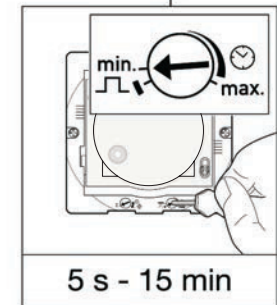

Vers. B: Daylight + Presence Control/Tageslicht + Präsenzregelung – DL - DL Slave

Detection area / Erfassungsbereich

IS 3360

IS 3360 MX

Mounting height	Reach (tangential)
14 m	10 m
9 m	14 m
6 m	16 m
2.8 m	18 m

Detection area / Erfassungsbereich

IS 345

IS 345 MX

Mounting height	Reach (tangential)
14 m	30 m × 4
10 m	25 m × 4
8 m	20 m × 4
6 m	15 m × 4
4 m	10 m × 4

Options / Optionen

Setup / Aufbau

Shutter / Blende

Manual adjustment twilight switch on treshold - only DL version (master)
Manuelle Einstellung Nachlaufzeit und Einschaltsschwelle - nur DL-Ausführung (Master)