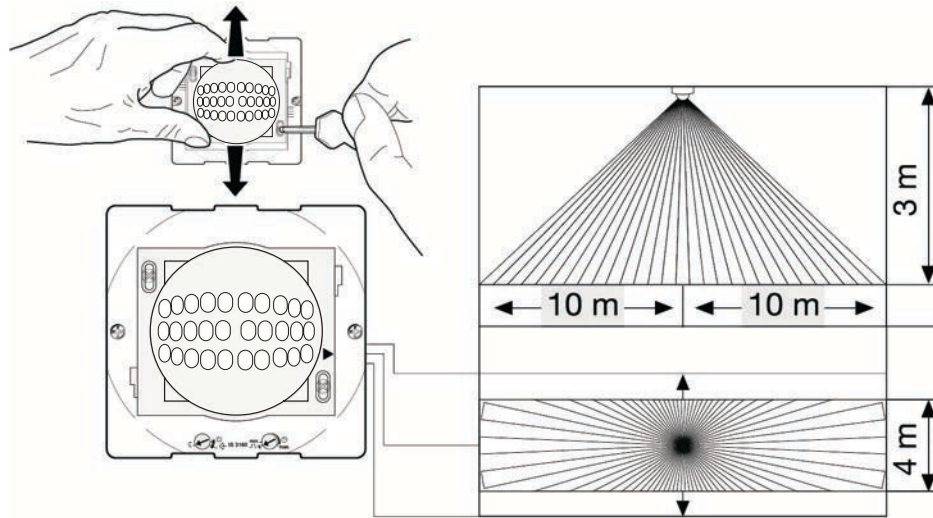

Vers. B: Daylight + Presence Control/Tageslicht + Präsenzregelung – DL - DL Slave

Detection area / Erfassungsbereich

IS 3360

IS 3360 MX

Mounting height	Reach (tangential)
14 m	10 m
9 m	14 m
6 m	16 m
2.8 m	18 m

Detection area / Erfassungsbereich

IS 345

IS 345 MX

Mounting height	Reach (tangential)
14 m	30 m × 4
10 m	25 m × 4
8 m	20 m × 4
6 m	15 m × 4
4 m	10 m × 4

Options / Optionen

Setup / Aufbau

Shutter / Blende

Manual adjustment twilight switch on treshold - only DL version (master)
Manuelle Einstellung Nachlaufzeit und Einschaltsschwelle - nur DL-Ausführung (Master)