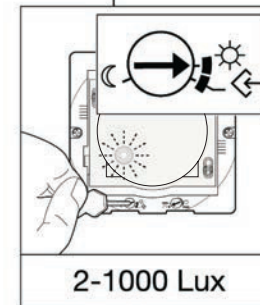

Detection area / Erfassungsbereich

IS 345

IS 345 MX

Mounting height	Reach (tangential)
14 m	30 m × 4
10 m	25 m × 4
8 m	20 m × 4
6 m	15 m × 4
4 m	10 m × 4

Options / Optionen

Setup / Aufbau

Shutter / Blende

Manual adjustment twilight switch on treshold - only DL version (master)
Manuelle Einstellung Nachlaufzeit und Einschaltsschwelle - nur DL-Ausführung (Master)